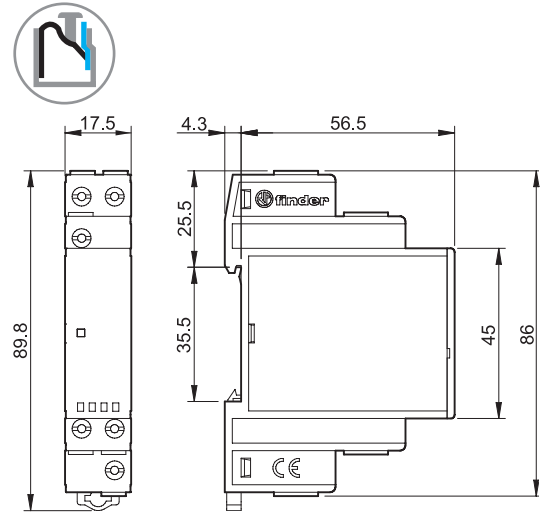

Abmessungen

Typ 70.61
Schraubklemmen

Typ 70.61-P000
Push-In - Klemmen

Typ 70.62
Schraubklemmen

Typ 70.92
Schraubklemmen

E