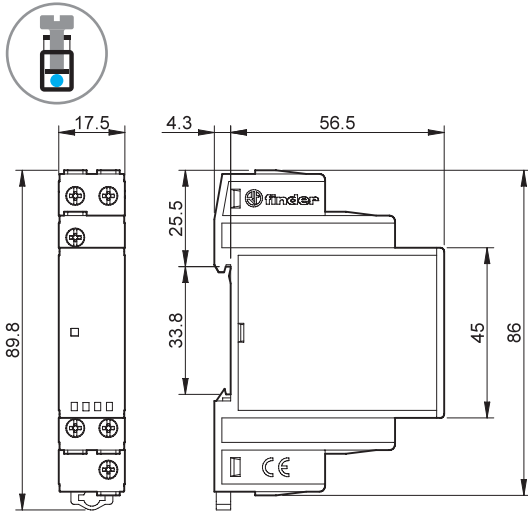

Abmessungen

Typ 70.61
Schraubklemmen

Typ 70.61-P000
Push-In - Klemmen

Typ 70.62
Schraubklemmen

Typ 70.92
Schraubklemmen

E