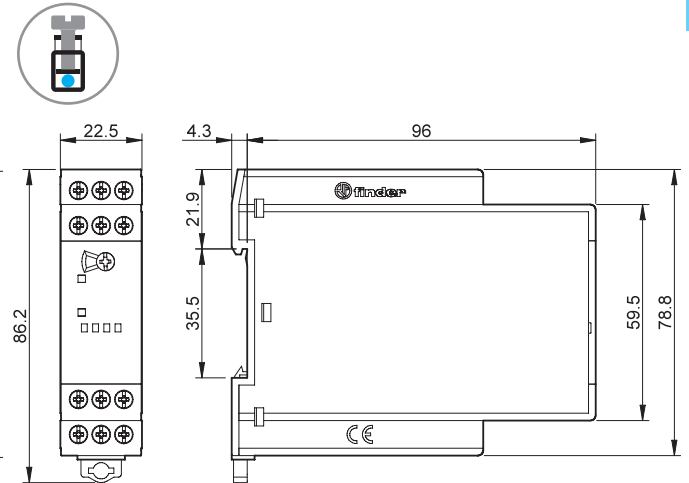

Abmessungen

Typ 70.61
Schraubklemmen

Typ 70.61-P000
Push-In - Klemmen

Typ 70.62
Schraubklemmen

Typ 70.92
Schraubklemmen

E