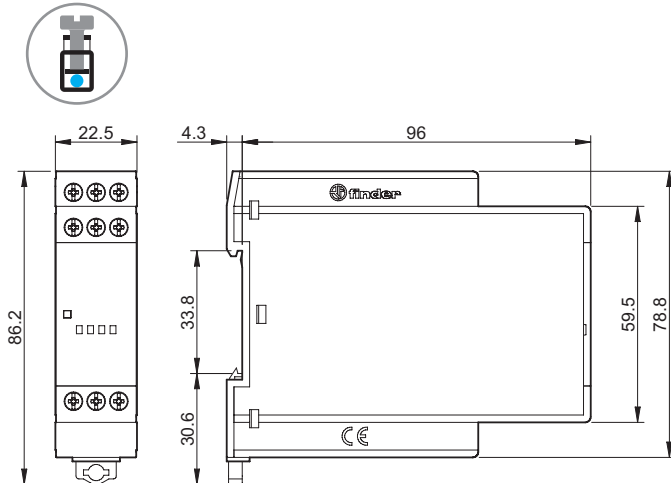

Abmessungen

Typ 70.61
Schraubklemmen

Typ 70.61-P000
Push-In - Klemmen

Typ 70.62
Schraubklemmen

Typ 70.92
Schraubklemmen

E