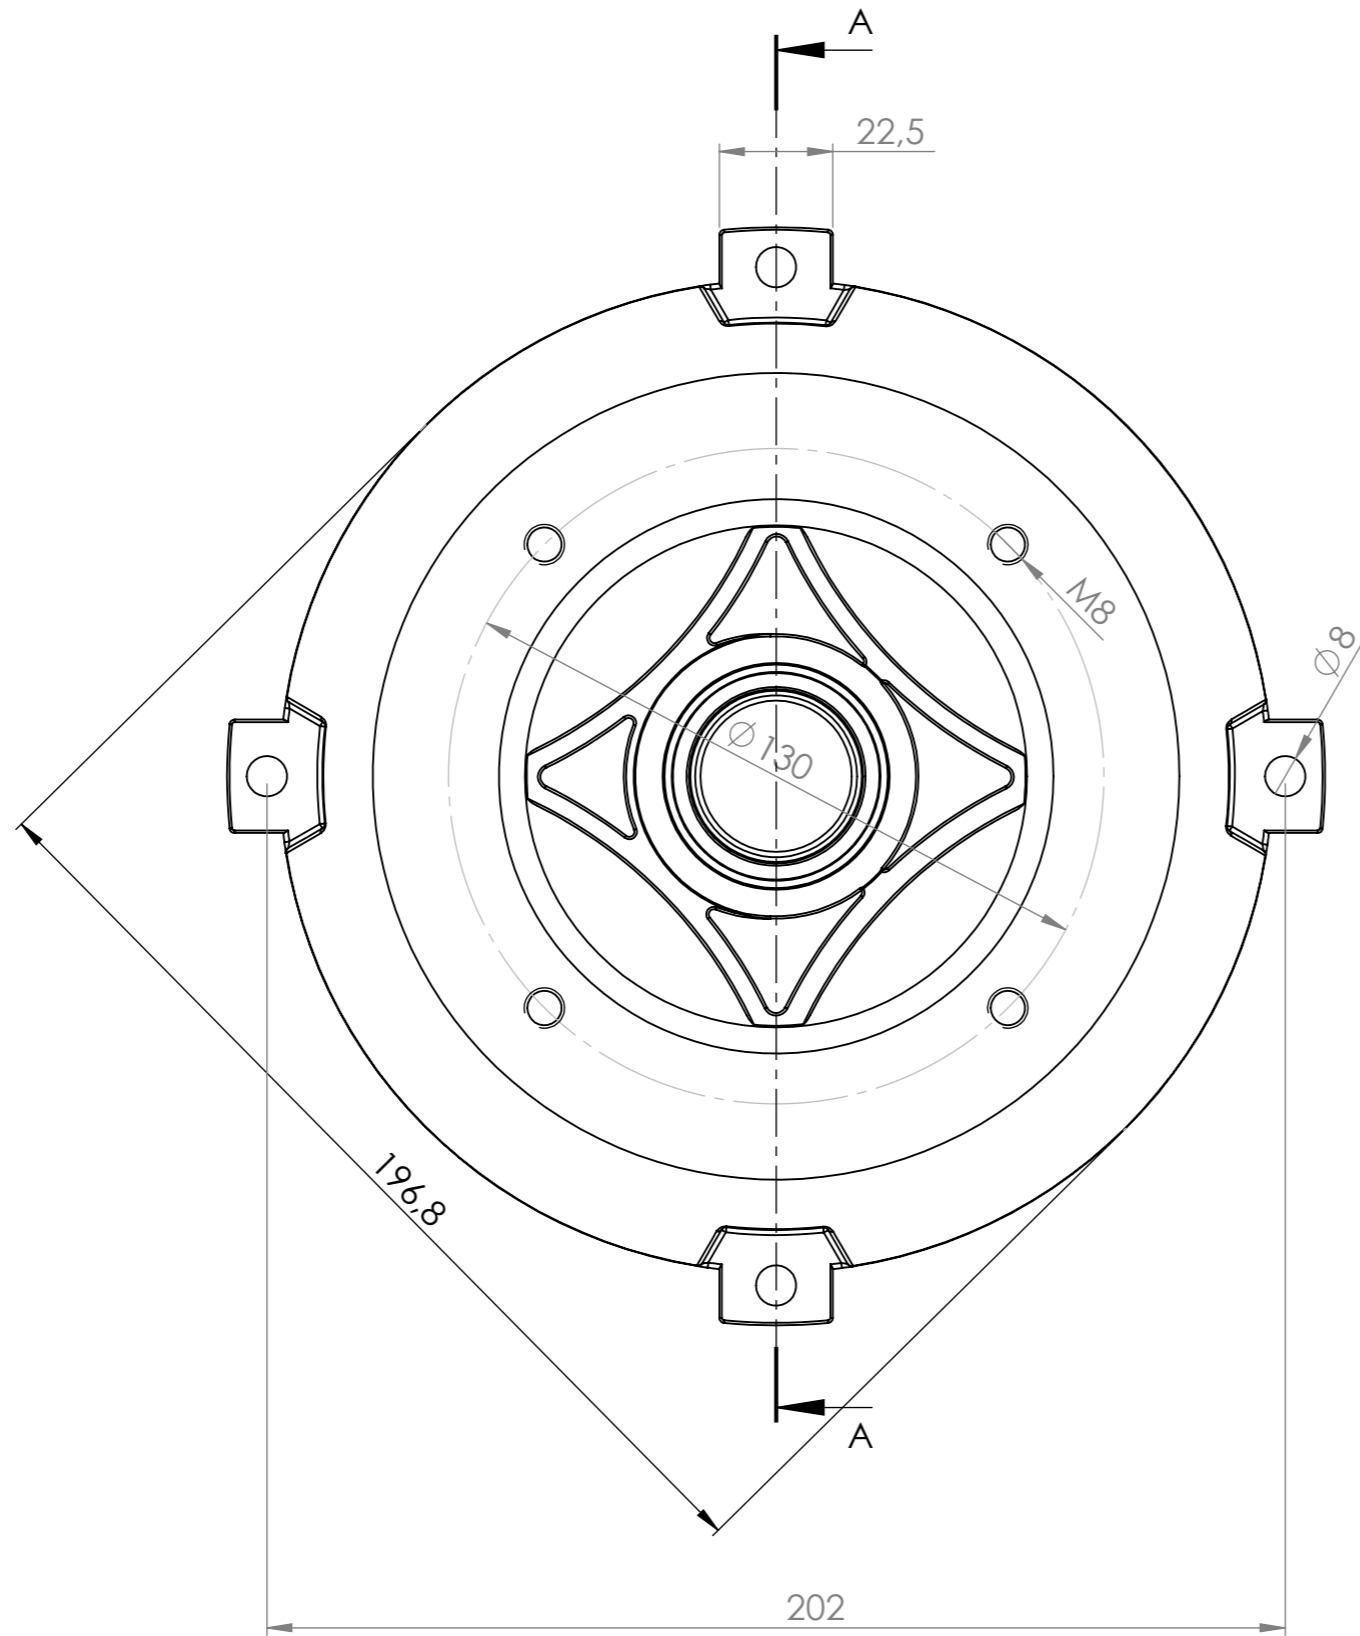

SCHNITT A-A

				Tag	Name	Bezeichnung 45115963_B14_Flansch Bgr112 für Umbau B3 auf B14
			Bearb.	22.8.2023	Kritzer	
			Gepr.			
Ind. Änderung	Tag	Name	<b>KLINGER BORN</b>			ZgNr. G:\SW\Ma\Artikel\ 2D-Zeichnungen