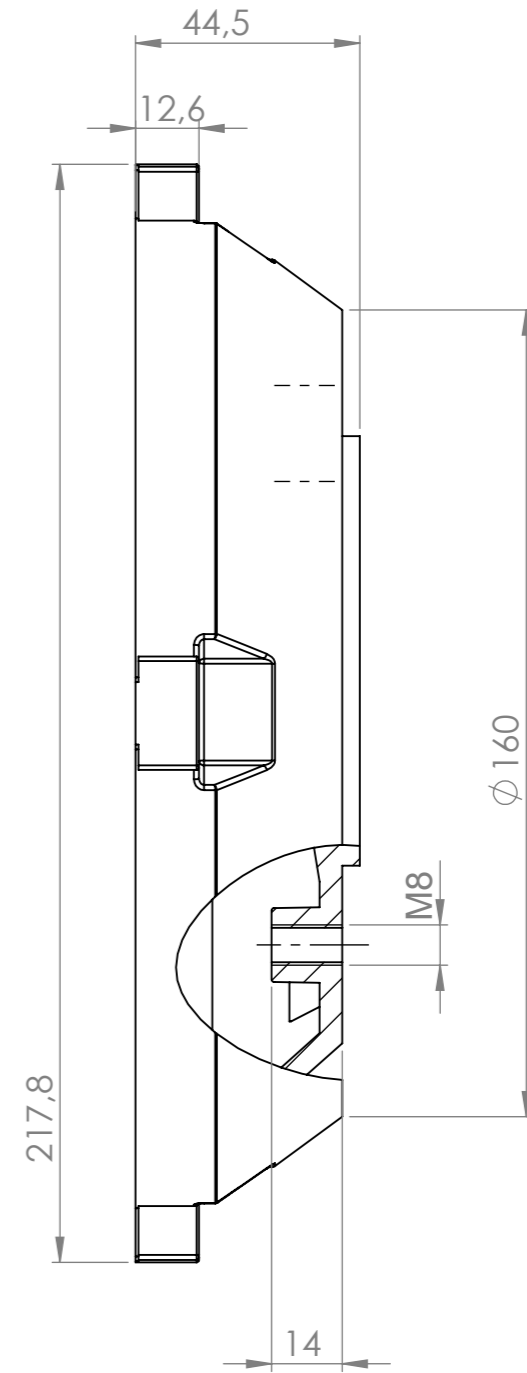

SCHNITT A-A

				Tag	Name	Bezeichnung 45115963_B14_Flansch Bgr112 für Umbau B3 auf B14
			Bearb.	22.8.2023	Kritzer	
			Gepr.			
Ind. Änderung	Tag	Name	<b>KLINGER BORN</b>			ZgNr. G:\SW\Ma\Artikel\ 2D-Zeichnungen