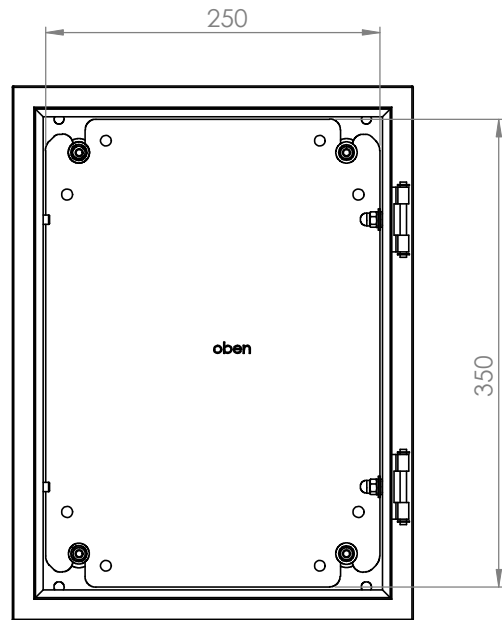

Schrank ohne Tür

Türanschlag rechts (wechselbar)  
 Schutzart: IP 66  
 Farbe: RAL 7035

Die angegebenen Maße können geringfügig abweichen

			Tag	Name	Bezeichnung
			Bearb.	Kritzer	
			Gepr.		40751620_Gehäuse 300 x 400 x 250
Ind. Änderung	Tag	Name			ZgNr. G:\SW\Ma\Artikel\ 2D-Zeichnungen