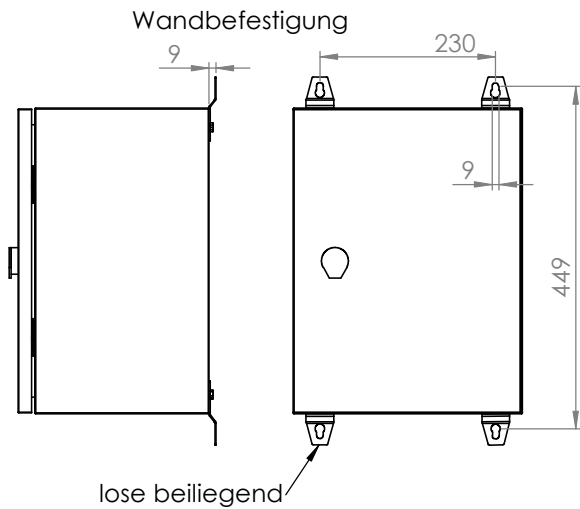

Schrank ohne Tür

Türanschlag rechts (wechselbar)  
 Schutzart: IP 66  
 Farbe: RAL 7035

Die angegebenen Maße können geringfügig abweichen

			Tag	Name	Bezeichnung
			Bearb.	Kritzer	
			Gepr.		40751620_Gehäuse 300 x 400 x 250
Ind. Änderung	Tag	Name			ZgNr. G:\SW\Ma\Artikel\ 2D-Zeichnungen