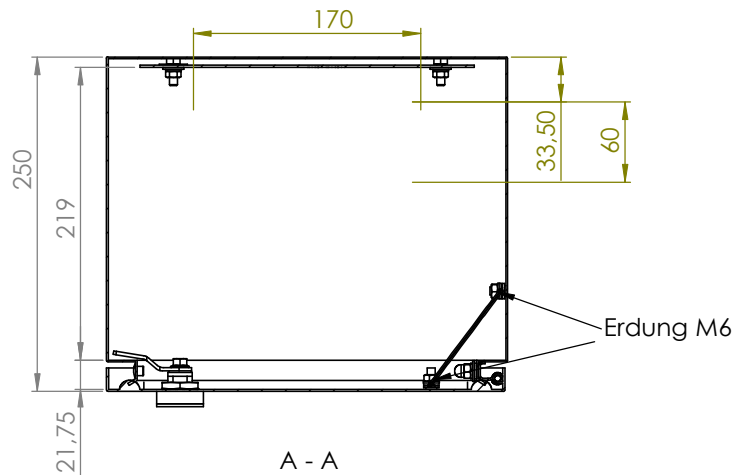

Schrank ohne Tür

Türanschlag rechts (wechselbar)  
 Schutzart: IP 66  
 Farbe: RAL 7035

Die angegebenen Maße können geringfügig abweichen

			Tag	Name	Bezeichnung
			Bearb.	Kritzer	
			Gepr.		40751620_Gehäuse 300 x 400 x 250
Ind. Änderung	Tag	Name			ZgNr. G:\SW\Ma\Artikel\ 2D-Zeichnungen