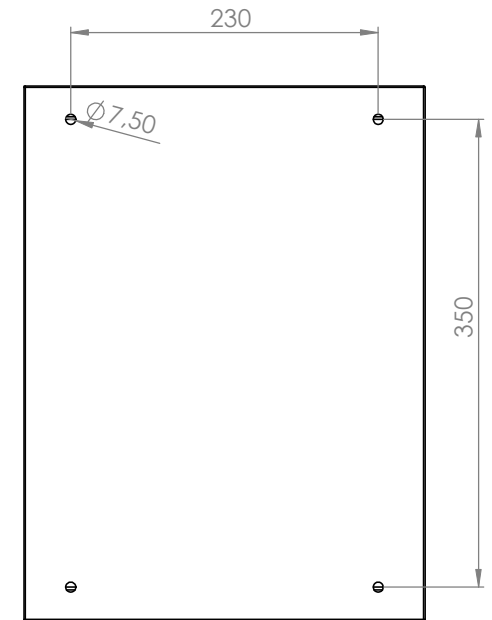

Schrank ohne Tür

Türanschlag rechts (wechselbar)  
 Schutzart: IP 66  
 Farbe: RAL 7035

Die angegebenen Maße können geringfügig abweichen

			Tag	Name	Bezeichnung
			Bearb.	Kritzer	
			Gepr.		40751620_Gehäuse 300 x 400 x 250
Ind. Änderung	Tag	Name			ZgNr. G:\SW\Ma\Artikel\ 2D-Zeichnungen