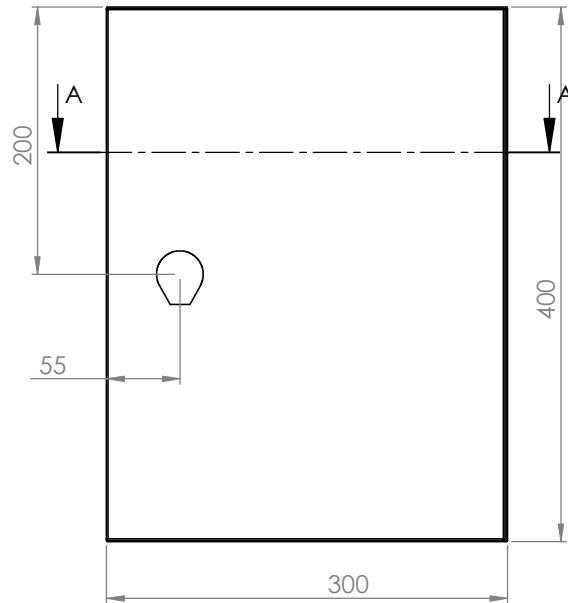

Schrank ohne Tür

Türanschlag rechts (wechselbar)  
 Schutzart: IP 66  
 Farbe: RAL 7035

Die angegebenen Maße können geringfügig abweichen

			Tag	Name	Bezeichnung
			Bearb.	Kritzer	
			Gepr.		40751620_Gehäuse 300 x 400 x 250
Ind. Änderung	Tag	Name			ZgNr. G:\SW\Ma\Artikel\ 2D-Zeichnungen