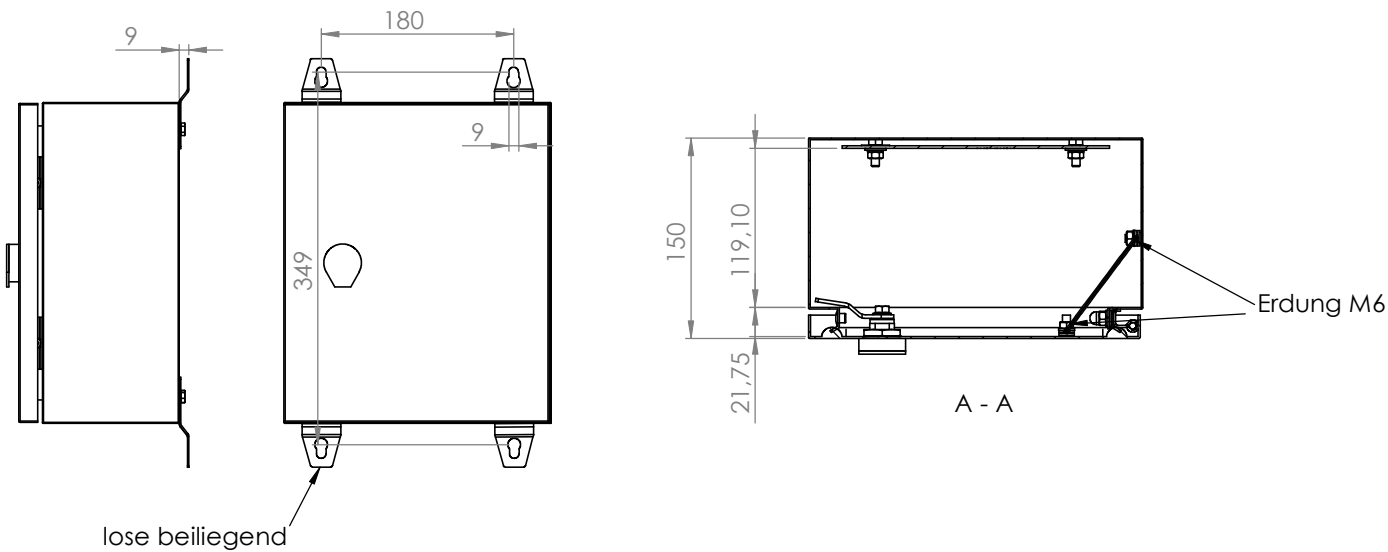

Schrank ohne Tür

Wandbefestigung

Türanschlag rechts (wechselbar)
 Schutzart: IP 66
 Farbe: RAL 7035

Die angegebenen Maße können geringfügig abweichen

			Tag	Name	Bezeichnung 40751602_Gehäuse 250 x 300 x 150
		Bearb.	19.8.2019	Kritzer	
		Gepr.			
Ind. Änderung	Tag	Name	KLINGER BORN		ZgNr. G:\SW\Ma\Artikel\ 2D-Zeichnungen