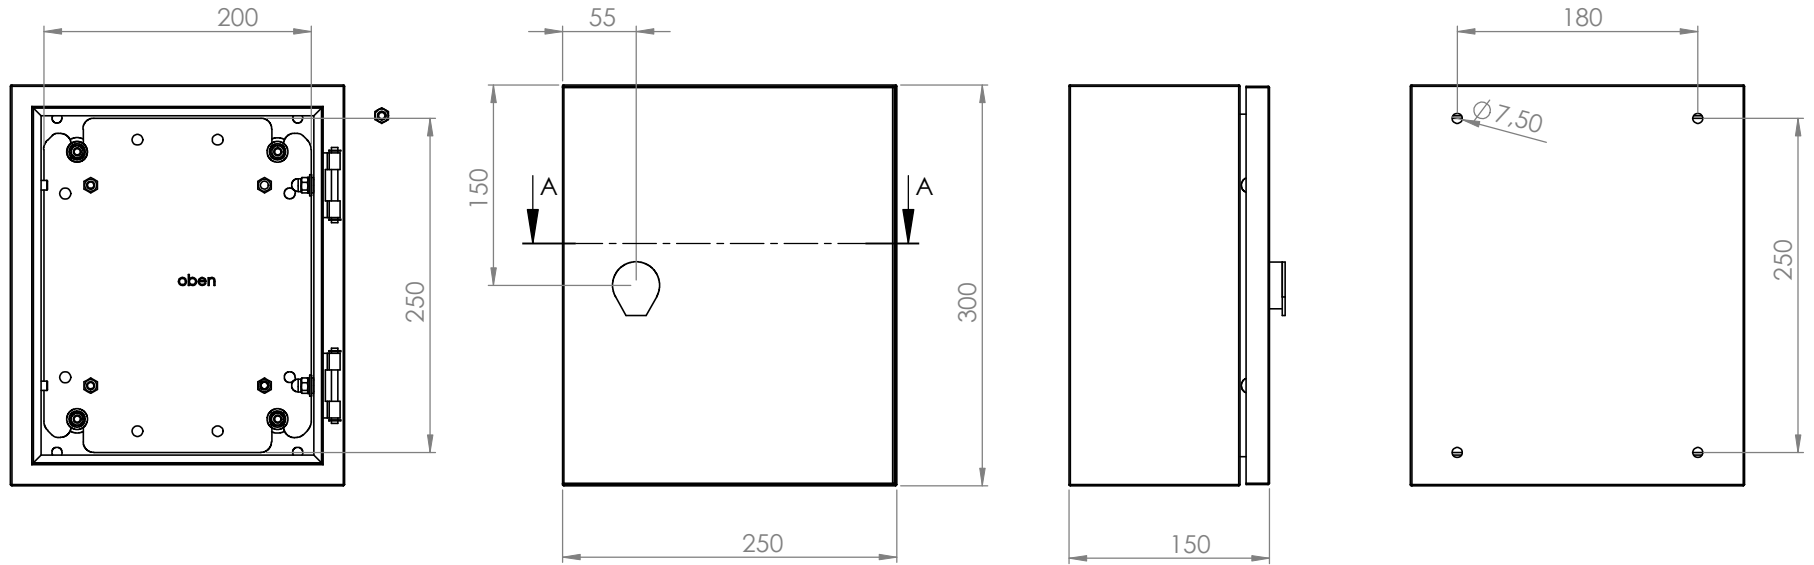

Schrank ohne Tür

Wandbefestigung

Türanschlag rechts (wechselbar)
 Schutzart: IP 66
 Farbe: RAL 7035

Die angegebenen Maße können geringfügig abweichen

			Tag	Name	Bezeichnung 40751602_Gehäuse 250 x 300 x 150
		Bearb.	19.8.2019	Kritzer	
		Gepr.			
Ind. Änderung	Tag	Name	KLINGER BORN		ZgNr. G:\SW\Ma\Artikel\ 2D-Zeichnungen