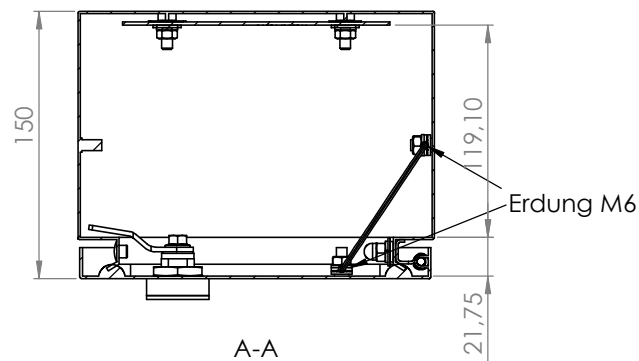

Wandbefestigung

Türanschlag rechts (wechselbar)
Schutzart: IP 66
Farbe: RAL 7035

Die angegebenen Maße können geringfügig abweichen

			Tag	Name	Bezeichnung
			Bearb.	Kritzer	
			Gepr.		40751601_Gehäuse 200 x 200 x 150
Ind. Änderung	Tag	Name			ZgNr. G:\SW\Ma\Artikel\ 2D-Zeichnungen