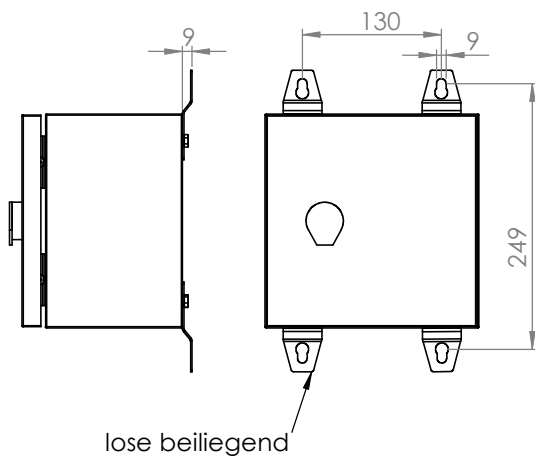

Wandbefestigung

Türanschlag rechts (wechselbar)
Schutzart: IP 66
Farbe: RAL 7035

Die angegebenen Maße können geringfügig abweichen

			Tag	Name	Bezeichnung
			Bearb.	Kritzer	
			Gepr.		40751601_Gehäuse 200 x 200 x 150
Ind. Änderung	Tag	Name			ZgNr. G:\SW\Ma\Artikel\ 2D-Zeichnungen