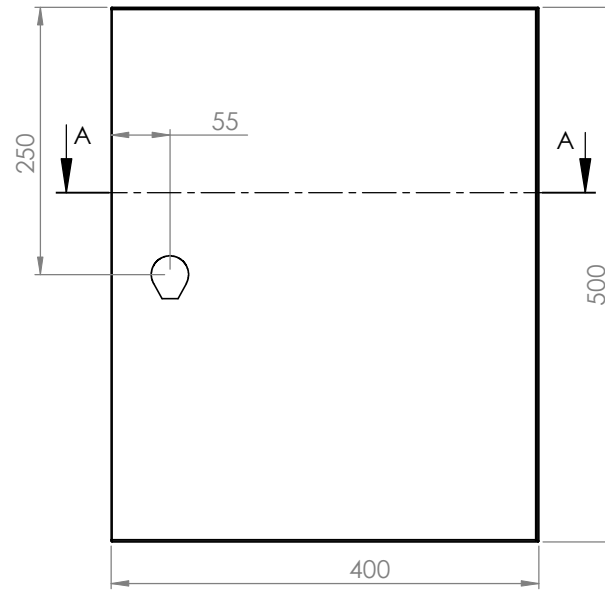

Schrank ohne Tür

Wandbefestigung

lose beiliegend

Erdung M6

Türanschlag rechts (wechselbar)

Schutzart: IP 66

Edelstahl

Die angegebenen Maße können geringfügig abweichen

			Tag	Name	Bezeichnung
			Bearb.	Kritzer	40751577_Edelstahlgehäuse
			Gepr.		400 x 500 x 300
Ind. Änderung	Tag	Name			ZgNr. G:\SW\Ma\Artikel\
					2D-Zeichnungen