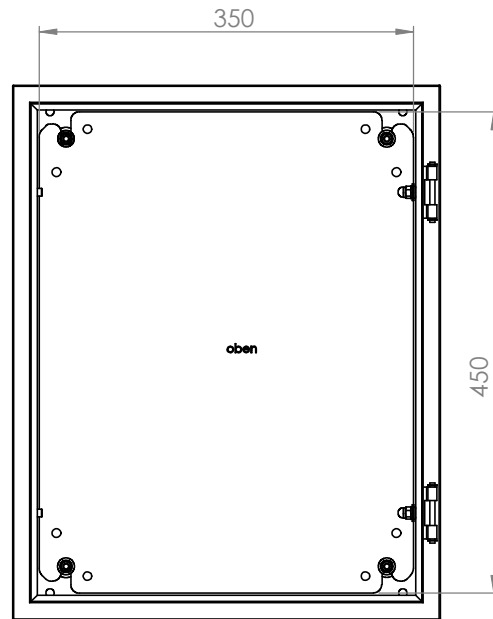

Schrank ohne Tür

Wandbefestigung

lose beiliegend

Erdung M6

Türanschlag rechts (wechselbar)

Schutzart: IP 66

Edelstahl

Die angegebenen Maße können geringfügig abweichen

			Tag	Name	Bezeichnung
			Bearb.	Kritzer	40751577_Edelstahlgehäuse
			Gepr.		400 x 500 x 300
Ind. Änderung	Tag	Name			ZgNr. G:\SW\Ma\Artikel\
					2D-Zeichnungen