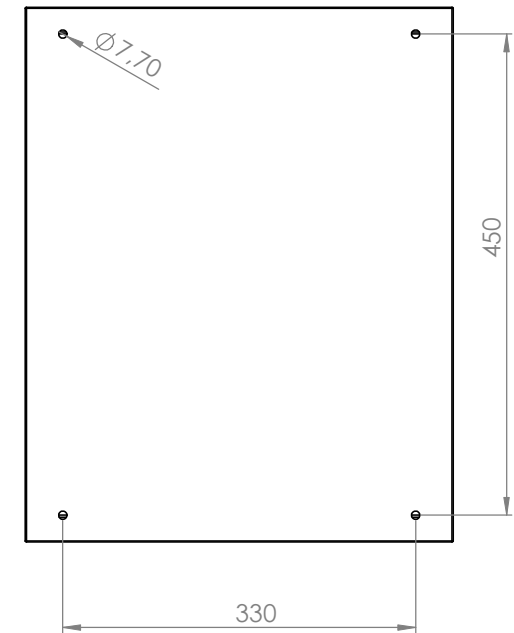

Schrank ohne Tür

Wandbefestigung

lose beiliegend

Erdung M6

Türanschlag rechts (wechselbar)

Schutzart: IP 66

Edelstahl

Die angegebenen Maße können geringfügig abweichen

			Tag	Name	Bezeichnung
			Bearb.	Kritzer	40751577_Edelstahlgehäuse
			Gepr.		400 x 500 x 300
Ind. Änderung	Tag	Name			ZgNr. G:\SW\Ma\Artikel\
					2D-Zeichnungen