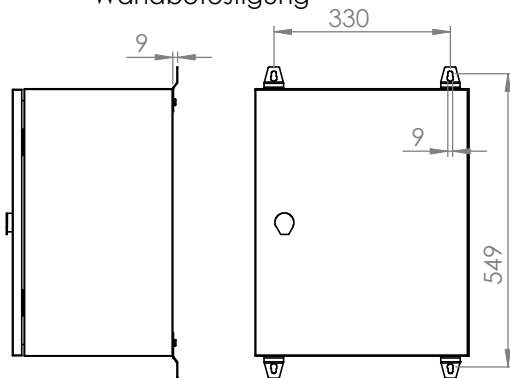

Schrank ohne Tür

Wandbefestigung

lose beiliegend

Erdung M6

Türanschlag rechts (wechselbar)

Schutzart: IP 66

Edelstahl

Die angegebenen Maße können geringfügig abweichen

			Tag	Name	Bezeichnung
			Bearb.	Kritzer	40751577_Edelstahlgehäuse
			Gepr.		400 x 500 x 300
Ind. Änderung	Tag	Name			ZgNr. G:\SW\Ma\Artikel\
					2D-Zeichnungen