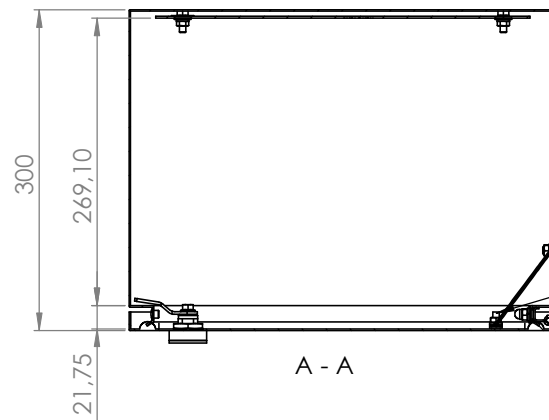

Schrank ohne Tür

Wandbefestigung

lose beiliegend

Erdung M6

Türanschlag rechts (wechselbar)

Schutzart: IP 66

Edelstahl

Die angegebenen Maße können geringfügig abweichen

			Tag	Name	Bezeichnung
			Bearb.	Kritzer	40751577_Edelstahlgehäuse
			Gepr.		400 x 500 x 300
Ind. Änderung	Tag	Name			ZgNr. G:\SW\Ma\Artikel\
					2D-Zeichnungen