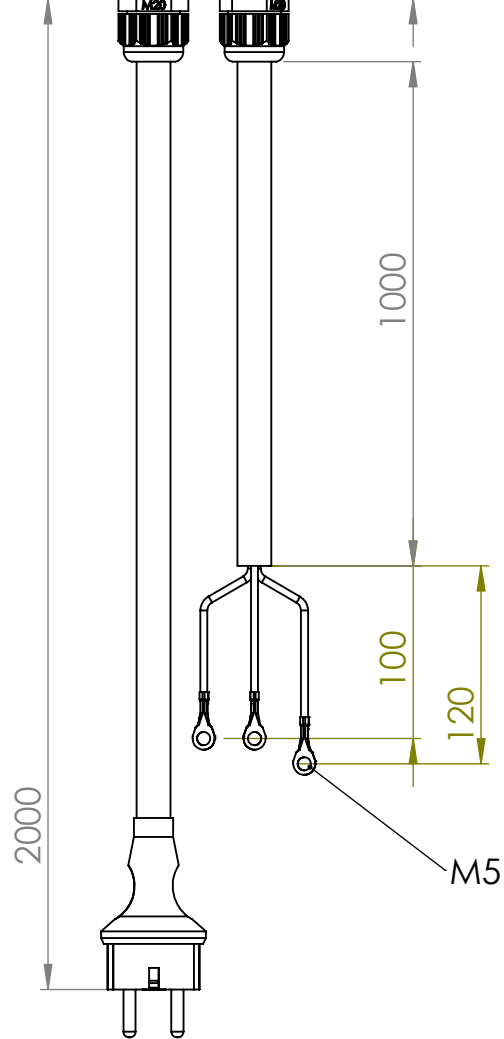

für Schrauben  
Ø4x40  
DIN 7981

			Tag	Name	Bezeichnung 0099.3003 K3000_7,5kW_Not-Aus ZgNr. G:\SW\Ma\Kunden\Intern
		Bearb.	18.12.2017	Kritzer	
		Gepr.			
Ind. Änderung	Tag	Name	<b>KLINGER BORN</b> 		